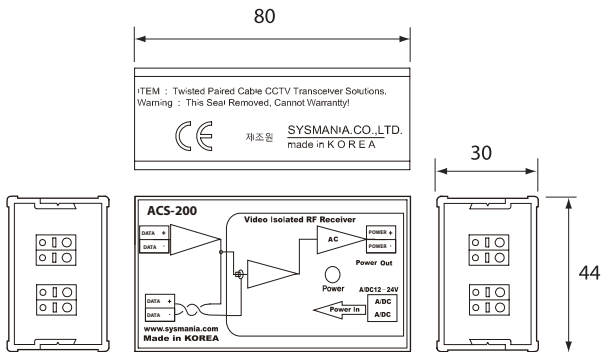

경보신호 용량확장 스위치!!

- 저용량 접점 출력을 고용량으로 확장
- DVR이나 열선/적외선/마그네트 센서류의 접점용량 확장용

ISO-9001

ACS-200

제품의 개요 (INTRODUCTION)

ACS-200은 DVR의 경보출력이나 각종 센서류의 접점을 이용하여 조명등이나 경광등과 같이 AC를 사용하면서 전기용량이 큰 제품을 구동할 때 사용하며 시스템 구축을 위한 응용장치입니다.

주요 특징 (FEATURES)

- 저용량 접점 출력(DO:Digital Output)을 고용량으로 확장
- DVR이나 열선/적외선/마그네트 센서류의 접점용량 확장용
- 포토 커플러 출력으로도 구동되는 DC12V/0.05A급 릴레이
- 출력은 AC220V / 최대 5A까지 절체 용량의 확대 가능
- 외부 스위치를 이용하여 시스템 오작동시 강제 구동 기능

외관도 (OUTWARD DRAWINGS)

제원 및 특성 (SPECIFICATIONS)

RATING		VALUE
POWER	INPUT	AC24V or DC12V / Max 150mA
	INDICATOR	LED Lamp
INPUT	CONTACT	Switch or Dry Contact Only / Max 100mA
	SWITCH	Direct Relay Driver
	INDICATOR	LED Lamp
	DC12V	Direct Relay On
OUTPUT LIMIT	VOLTAGE	Max AC250V or DC30V
	CURRENT	Max 10A(Resister Load) or 5A(Inductor Load)
	LOAD	Max 600W
	SW KINDS	2a Switch / Contact Only
PHYSICAL	WEIGHT	About 0.1Kg
	DIMENSION	80(W) x 44(H) x 30(D)