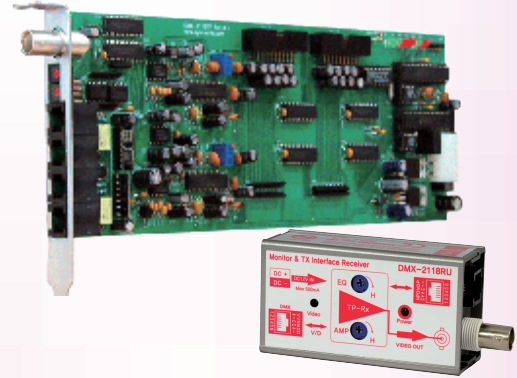

DVR이 없는 또 다른 장소에서도 CCTV를 본다. Card 형 Matrix Switcher

- TU : DVR 전용의 매트릭스 카드(UTP 케이블 출력형)
- RU : DMX-2118 TU 전용 데이터 장치

제품의 개요 (INTRODUCTION)

DMX-2118 TU는 PCI 카드 타입의 D.V.R 용 매트릭스 스위처 카드이며 DMX-2118 RU는 UTP 케이블을 이용하여 전송된 영상 신호 및 제어신호를 수신하는 수신장치입니다.

주요 특징 (FEATURES)

- 1개의 PCI 슬롯형 카드만으로 2채널 출력 매트릭스 기능 해결
- 완전 독립된 회로 구성으로 어느 회사 D.V.R과도 호환 가능
- DVR 장소 외 2개의 장소에서 카메라 선택확인 및 제어 가능
- I/D & Time 자막지원 기능 O.S.D(On Screen Display) 내장
- 여러대의 D.V.R과도 혼합 운용 가능 (최대 100 Set)

제원 및 특성 (SPECIFICATIONS)

RATING		DMX-2118 TU	DMX-2118 RU
POWER	VOLTAGE	DC12V / 5V	DC 12V
	CAMERA INPUT	HI-Z, 16CH	TPC 1CH
VIDEO I/O	EXTEND INPUT	75ohm HI-Z By-pass	75ohm
	FORMAT	NTSC(PAL=Order Made)	
	TERMINATION	RJ-45	RJ-45 & BNC
	CONDITION	75 ohm 1Vpp	
	FORMAT	EIA-485 Daisy Chain	
DATA	BAUD RATE	2,400 BPS(Fixed)	
	CONTROLLER	Transmitter	
PHYSICAL	WEIGHT	About 0.3Kg	About 0.1Kg
	OP. Temp	-10 °C ~ +55 °C	-20 °C ~ +85 °C
	DIMENSION	PCI Slot Size	80(W)X44(H)X30(D)