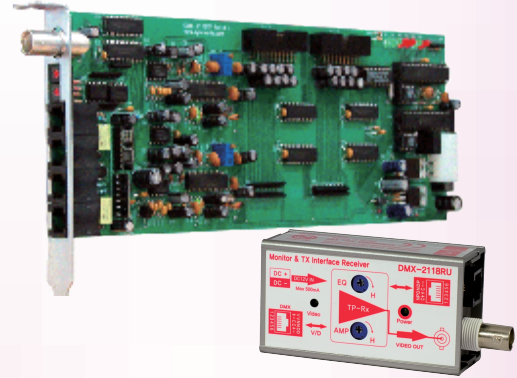

## DVR이 없는 또 다른 장소에서도 CCTV를 본다. Card 형 Matrix Switcher

- TU : DVR 전용의 매트릭스 카드(UTP 케이블 출력형)
- RU : DMX-2118 TU 전용 데이터 장치

### 제품의 개요 (INTRODUCTION)

DMX-2118 TU는 PCI 카드 타입의 D.V.R 용 매트릭스 스위처 카드이며 DMX-2118 RU는 UTP 케이블을 이용하여 전송된 영상 신호 및 제어신호를 수신하는 수신장치입니다.

### 주요 특징 (FEATURES)

- 1개의 PCI 슬롯형 카드만으로 2채널 출력 매트릭스 기능 해결
- 완전 독립된 회로 구성으로 어느 회사 D.V.R과도 호환 가능
- DVR 장소 외 2개의 장소에서 카메라 선택확인 및 제어 가능
- I/D & Time 자막지원 기능 O.S.D(On Screen Display) 내장
- 여러대의 D.V.R과도 혼합 운용 가능 (최대 100 Set)

### 제원 및 특성 (SPECIFICATIONS)

RATING		DMX-2118 TU	DMX-2118 RU
POWER	VOLTAGE	DC12V / 5V	DC 12V
	CAMERA INPUT	HI-Z, 16CH	TPC 1CH
VIDEO I/O	EXTEND INPUT	75ohm HI-Z By-pass	75ohm
	FORMAT	NTSC(PAL=Order Made)	
	TERMINATION	RJ-45	RJ-45 & BNC
	CONDITION	75 ohm 1Vpp	
	FORMAT	EIA-485 Daisy Chain	
DATA	BAUD RATE	2,400 BPS(Fixed)	
	CONTROLLER	Transmitter	
PHYSICAL	WEIGHT	About 0.3Kg	About 0.1Kg
	OP. Temp	-10 °C ~ +55 °C	-20 °C ~ +85 °C
	DIMENSION	PCI Slot Size	80(W)X44(H)X30(D)