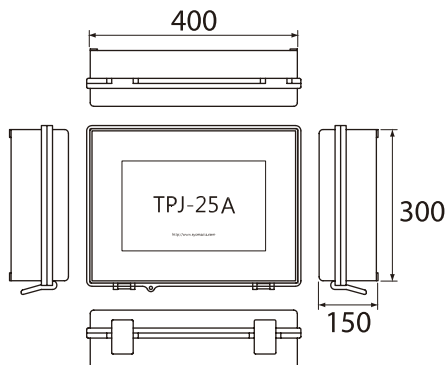

UTP 통합배선 접속 단자함!

- 25 페어 다대형 UTP 케이블 전용의 단자함
- 쉽고 빠르게 UTP 케이블 접속을 위한 110블록 내장

제품의 개요 (INTRODUCTION)

TPJ-25A는 각 카메라로부터 배선된 4 페어 UTP 케이블을 25 페어 다대형 UTP 케이블과 통합하여 전송할 목적으로 사용하는 UTP 케이블 접속 단자함입니다.

주요 특징 (FEATURES)

- 25 페어 다대형 UTP 케이블 전용의 단자함
- 다수의 4 페어 케이블과 25 페어의 통합 배선용
- 지하주차장, EPS 룸 등에 설치하는 경량급 밀폐형 구조
- 쉽고 빠르게 UTP 케이블 접속을 위한 110 블록 내장
- 시공 시 회선 할당번호와 유지보수를 위한 선변장 내장

외관도 (OUTWARD DRAWINGS)

제원 및 특성 (SPECIFICATIONS)

RATING		VALUE
POWER	I/O	NON
CABLE	DIAGONAL	0.5mmΦ UTP Cable Termination Only
	T.PC KINDS	UTP, FTP or STP / Free
NAME PLATE	MATERIAL	Sticker Type Paper
	PEN	Magic or Wax Pen
TERMINA-TION	CONNECTOR	110 Block
	CABLE I/O	25 Pair x 1
	INNER PANEL	ABS Plate
ENCLOSER (BOX)	MATERIAL	ABS or P/C(Option)
	INSTALL	Stainless Steel Bracket x 4ea
	WEIGHT	2.2Kg
	DIMENSION	400(W) x 300(H) x 150(D)