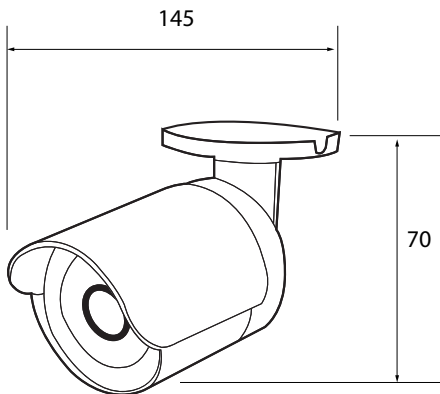

2MP IP 볼렛 카메라

- SONY Exmor Sensor(1080P/2.0MP)
- 네트워크 기반의 고화질 영상 전송
- 야간에도 20미터 가시거리 확보(IR LED)
- 메가픽셀 렌즈 내장

ISO-9001

SAK-IP7120M

제품의 개요 (INTRODUCTION)

SAK-IPC7120M은 IP네트워크 기반의 고화질 카메라로서 24개의 적외선 램프가 장착되어 야간에도 20미터의 가시거리를 확보하는 옥외용 볼렛 카메라입니다.

주요 특징 (FEATURES)

- 2.0 Mega Pixel까지 지원
- 1080P(2.0MP)@25/30FPS 지원
- 네트워크 기반의 고화질 영상 전송
- 손쉬운 카메라 설정 및 모바일 APP지원
- 야간에도 적외선 램프에 의한 20미터 가시거리 확보
- 3.6mm Megapixeles 렌즈 내장

외관도 (OUTWARD DRAWINGS)

제원 및 특성 (SPECIFICATIONS)