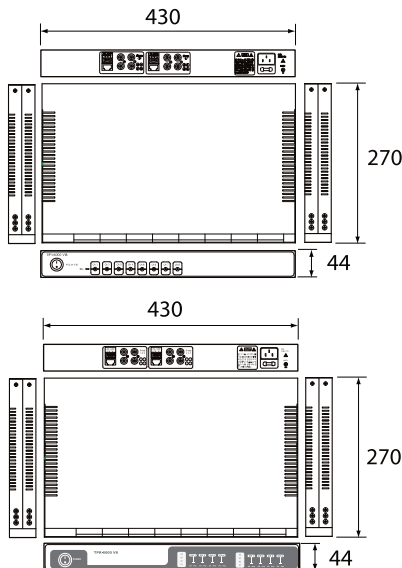

트위스트 페어 케이블 전송 8채널 영상 송수신반!

- 능동형 평형기법(Active Balun) 8 채널 영상신호 송수신반
- 두 가닥의 쌍꼬임선만으로 동축케이블 역할 가능
- 널리 사용되는 4 Pair형 UTP 케이블 전송용으로 최적화

TPT/R-6000 V8

제품의 개요 (INTRODUCTION)

TPT/R-6000 V8은 2개의 4페어 UTP 케이블만으로 CCTV 영상 신호나 음성신호를 최대 6,000 feet(1.8Km)까지 송수신이 가능하도록 제작된 8채널 집합형 송/수신기입니다.

주요 특징 (FEATURES)

- 동축케이블 대신 UTP 등의 T.P.C로 영상, 음성신호 전송
- 다채널 집합형으로 제작하여 다채널 시스템에 유리한 구조
- 최신의 Unbalance to Balance 회로 채용으로 우수한 특성
- 썬지 및 노이즈 방지회로를 적용하여 영상전송 특성이 우수
- 다채널 시공에 편리한 19인치 케이스를 적용한 외관구조

외관도 (OUTWARD DRAWINGS)

제원 및 특성 (SPECIFICATIONS)

RATING		TPT-6000 V8	TPR-6000 V8
POWER	INPUT	AC86 ~ 264V / Free	AC86 ~ 264V / Free
	CONSUME	Max 6W	Max 12W
VIDEO I/O	FREQUENCY	DC to 32MHz	
	IMPEDANCE	BNC : 75ohm, T.P.C : 100ohm	
	FORMAT	AV Signal, NTSC, PAL, SECAM Free	
	GAIN	Manual Adjustment or Auto(Optional)	
TERMINATION	Female BNC & Press-Fit		
CHANNEL	8 Port	8 Port	
PHYSICAL	DISTANCE	Up to 6,000 feet / 1.8Km(B/W 2.4Km)	
	WEIGHT	About 2.0Kg	
	OP. Temp	-10 ~ +70 °C / Rh 85%	
	DIMENSION	430(W) x 44(H) x 270(D)	