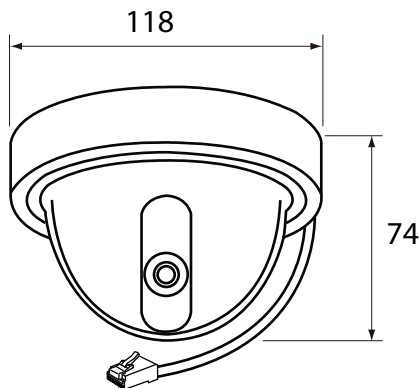

## T.P.C용 돔 카메라!

- 고감도 Sony Supper HAD CCD
- UTP케이블 1Line으로 최대 1Km까지 영상전송 및 전원공급

ISO-9001

### 제품의 개요 (INTRODUCTION)

TDC-40은 고성능 Sony CCD 센서와 T.P.C용 송신기를 내장하여 어댑터 및 별도의 중계장치 없이 UTP 케이블만으로 영상전송 및 카메라 전원공급이 가능한 돔 카메라입니다.

### 외관도 (OUTWARD DRAWINGS)

### 제원 및 특성 (SPECIFICATIONS)

| RATING           | VALUE                    |
|------------------|--------------------------|
| IMAGE DEVICE     | 1/3" Sony Super HAD CCD  |
| EFFECTIVE PIXELS | 768(H) x 494(V)          |
| VIDEO FORMAT     | NTSC (PAL=Option)        |
| RESOLUTION       | 600 TV Line              |
| ILLUMINATION     | 0.002Lux / F1.2 at 40 IR |
| LENS             | 3.6mm IR Lens / Fixed    |
| DISTANCE         | Max 1.0Km                |
| COMBINATION      | TPM-3000 VP              |
| RECEIVER         | TPS-3016 R               |
| POWER            | DC12V / Max 3W           |
| OP.Temp          | -20℃ ~ +60℃              |
| DIMENSION        | 118Φ(W) x 74mm(H)        |