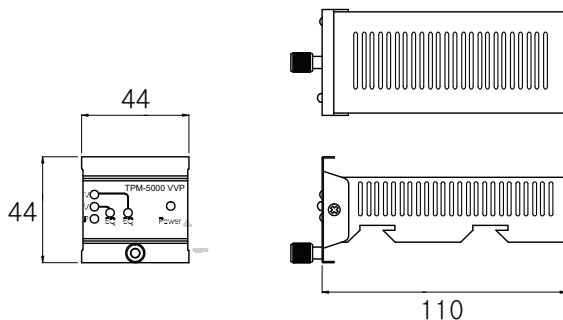

트위스트 페어 케이블 전송 CCTV 수신모듈

- T.P.C 전송 고정형 카메라 2채널(VVP)용 수신모듈
- 영상수신(Vx2)+전원공급(P)
- 유지보수에 편리한 탈/착 방식의 모듈

제품의 개요 (INTRODUCTION)

TPM-5000 VVP는 UTP 케이블 등 트위스트 페어 케이블을 이용한 CCTV 시스템 구축에 있어 고정형 카메라 수신(VVP)을 위한 모듈입니다.

주요 특징 (FEATURES)

- 케이블 접속 및 전원공급 서브랙(TPS-5000R)의 수신모듈
- 고정형 카메라를 위한 2채널 단위의 수신모듈(V+V+P)
- 쉽고 간단하게 탈착 및 교환이 가능하여 신속한 유지보수
- 카메라의 영상, 제어신호, 전원상태를 표시하는 LED 내장
- 최대 16채널의 모듈 탈/부착이 가능

외관도 (OUTWARD DRAWINGS)

제원 및 특성 (SPECIFICATIONS)

RATING		VALUE
ELECTRICAL	VIDEO	Active Balun / 1 C
	POWER	-
	DATA	-
	PROTECTION	Over Load & Short Current Protector
	ADJUSTMENT	Video Rx Level & F.EQ Volume
RJ-45 PIN ARRAY	INDICATE	V + V + P
	VIDEO Rx	Pin 1,2 & 7,8 / 2 Ch
	POWER	Pin 3,4 & 5,6 / 2 Pair
PHYSICAL	DATA Tx	Non
	WEIGHT	About 0.1Kg
	OP. Temp	-20 ~ +60 °C / Rh 85%
	DIMENSION	44(W) x 44(H) x 101(D)