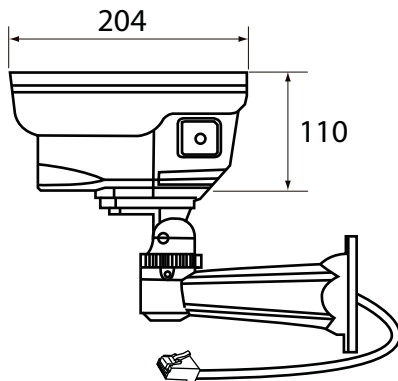

T.P.C용 박스 카메라!

- 적외선 조명을 내장하여 빛이 없는 환경 에서도 감시 가능
- UTP케이블 1 Line으로 최대 1Km까지 영상전송 및 전원공급

ISO-9001

TIC-724 W

제품의 개요 (INTRODUCTION)

TIC-724 W는 주/야간 또는 빛이 없는 환경에서도 IR LED를 이용해 감시가 가능하며 T.P.C송신기를 내장하여 UTP케이블만으로 영상+전원공급이 가능한 카메라입니다.

제원 및 특성 (SPECIFICATIONS)

RATING	VALUE
IMAGE DEVICE	1/3" Sony Super HAD CCD
EFFECTIVE PIXELS	768(H) x 494(V)
VIDEO FORMAT	NTSC (PAL=Option)
RESOLUTION	560 TV Line
ILLUMINATION	0.00Lux / IR LEDx17pcs
LENS	3.8~9.5mm / at 25m
DISTANCE	Max 1.0Km
COMBINATION	TPM-5000 VPD
RECEIVER	TPS-5000 R
POWER	DC12V / Max 5W
OP.Temp	-20℃ ~ +60℃
DIMENSION	62(W) x 62(H) x 185(D)