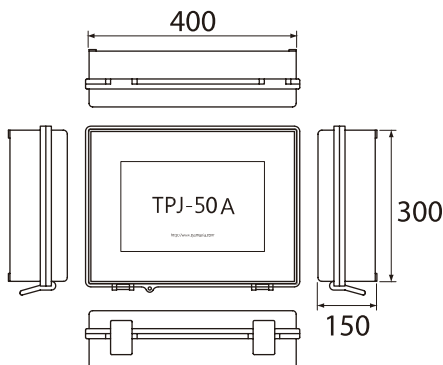

UTP 통합배선 접속 단자함!

- 25 페어 다대형 UTP 케이블 전용의 단자함
- 쉽고 빠르게 UTP 케이블 접속을 위한 110블록 내장

제품의 개요 (INTRODUCTION)

TPJ-50A는 각 카메라로부터 배선된 4 페어 UTP 케이블을 50 페어 다대형 UTP 케이블과 통합하여 전송할 목적으로 사용하는 UTP 케이블 접속 단자함입니다.

주요 특징 (FEATURES)

- 50 페어 다대형 UTP 케이블 전용의 단자함
- 다수의 4 페어 케이블과 50 페어의 통합 배선용
- 지하주차장, EPS 룸 등에 설치하는 경량급 밀폐형 구조
- 쉽고 빠르게 UTP 케이블 접속을 위한 110 블록 내장
- 시공 시 회선 할당번호와 유지보수를 위한 선변장 내장

외관도 (OUTWARD DRAWINGS)

제원 및 특성 (SPECIFICATIONS)

RATING		VALUE
POWER	I/O	NON
CABLE	DIAGONAL	0.5mmΦ UTP Cable Termination Only
	T.P.C KINDS	UTP, FTP or STP / Free
NAME PLATE	MATERIAL	Sticker Type Paper
	PEN	Magic or Wax Pen
TERMINA-TION	CONNECTOR	110 Block
	CABLE I/O	25 Pair x 2
	INNER PANEL	ABS Plate
ENCLOSER (BOX)	MATERIAL	ABS or P/C(Optional)
	INSTALL	Stainless Steel Bracket x 4ea
	WEIGHT	3.5Kg
	DIMENSION	400(W) x 300(H) x 150(D)